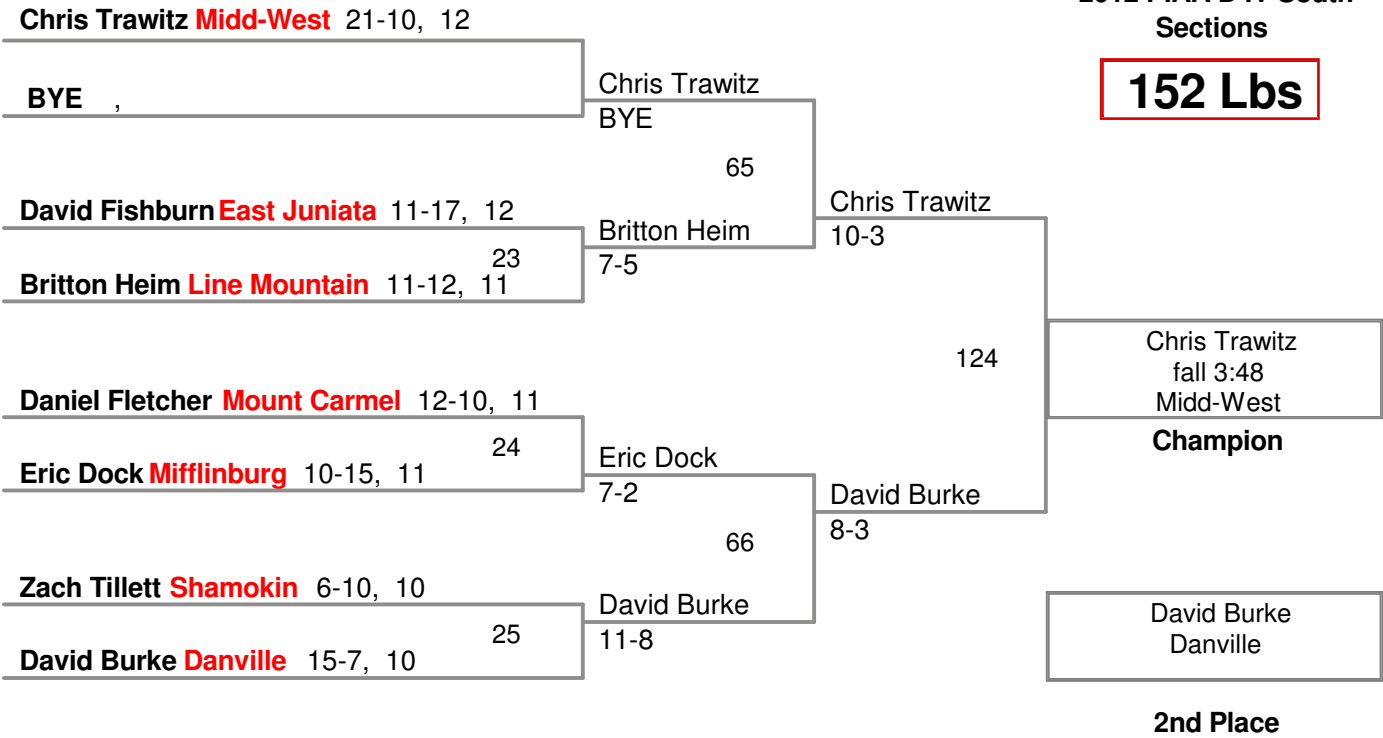

**138 Lbs**

2012 PIAA D IV South  
Sections

**145 Lbs**

2012 PIAA D IV South  
Sections

**152 Lbs**

2012 PIAA D IV South  
Sections

**160 Lbs**

Ty Walter **Mifflinburg** 16-1, 11

BYE , 26

Ty Walter  
BYE

BYE ,

Damon Gearhart **Danville** 11-10, 10<sup>27</sup>

68  
Damon Gearhart  
BYE

Ty Walter  
fall 1:04

Meyrick Lamb **Mount Carmel** 15-5, 12

BYE ,