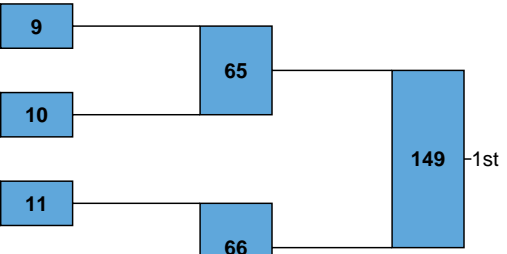

Blue Ridge 2-2 28-5

6 Cole Hauck 12
Line Mountain 4-3 37-5

7 Lucas Drick 12

Montgomery 4-4 27-9

2 Cole Rhone 11
Benton 4-1 32-4 131.67

PIAA NE AA Region

PIAA NE Region AA

120