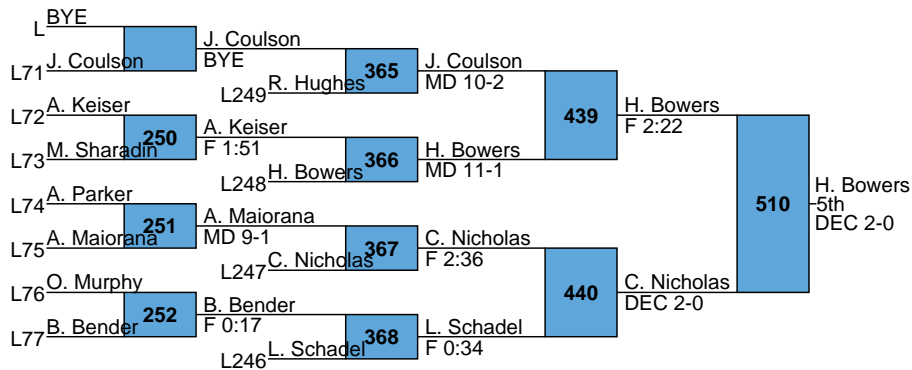

L439 J. Coulson J. Coulson
L440 L. Schadel L. Schadel
511 7th
DEC 2-0 FOR