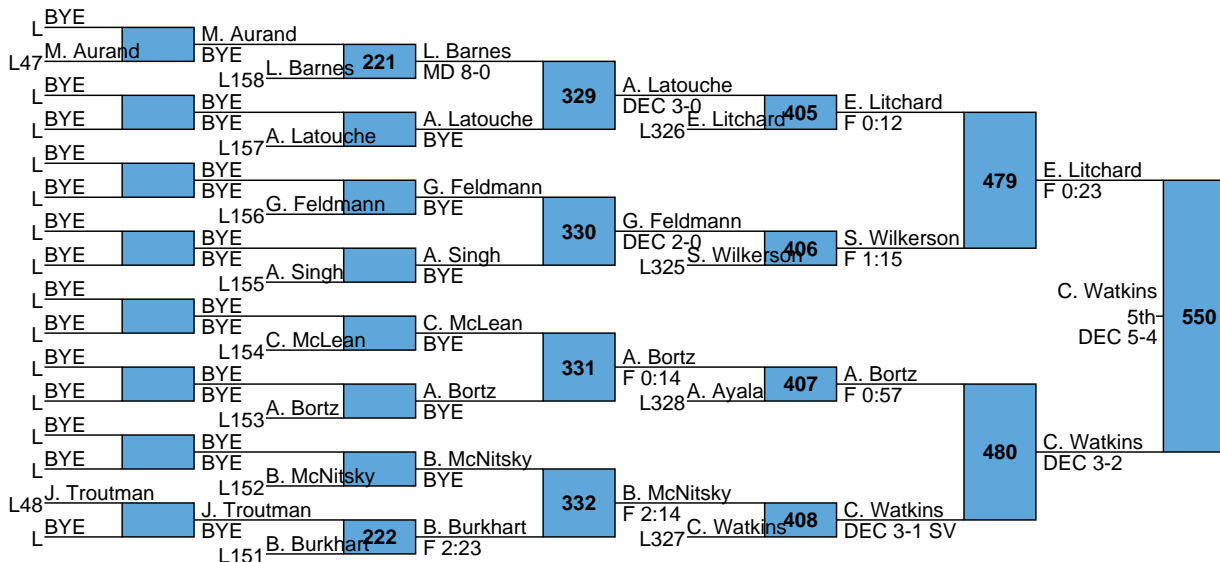

Owen Keim Line Mountain 9 22-0

BYE O. Keim 151

Bryce Burkhart Montgomery 7 4-12 B. Burkhart F 0:36 47 151

Miles Aurand Midd-West 7 2-8 47 151

Blade McNitsky Blue Mountain 9 8-5 B. McNitsky 152

BYE S. Wilkerson 152

Samir Wilkerson Harrisburg 8 10-8 S. Wilkerson 152

Alex Bortz Saucon Valley 9 14-2 A. Bortz 153

BYE E. Litchard 153

Ethan Litchard Warrior Run 9 5-2 E. Litchard 153

BYE C. McLean 154

Conner McLean Muncy 7 2-1 C. McLean 154

BYE P. Parise 154

Paul Parise Camp Hill 9 15-3 P. Parise 154

BYE C. Watkins 155

Clayton Watkins Towanda 9 15-3 C. Watkins 155

BYE A. Singh 155

Aryal Singh Liberty 9 4-6 A. Singh 155

BYE G. Feldmann 156

Garrick Feldmann Danville 7 5-3 G. Feldmann 156

BYE A. Sola 156

Anthony Sola Southern Columbia 8 10-4 A. Sola 156

BYE C. Moser 157

Caleb Moser Montoursville 9 12-5 C. Moser 157

BYE A. Latouche 157

Angel Latouche Berks Catholic 9 3-0 A. Latouche 157

BYE L. Barnes 158

Justis Troutman Tri-Valley 7 4-11 L. Barnes DEC 7-0 48 158

Luke Barnes Bloomsburg 9 6-17 48 158

BYE A. Ayala 158

Aven Ayala Milton 9 12-2 A. Ayala 158

BYE

Line Mountain Junior High Invitational

Junior High

165

L477 P. Parise P. Parise 3rd 549
L478 C. Moser F 2:56

L479 S. Wilkerson F 0:23 551 S. Wilkerson 7th
L480 A. Bortz DEC 3-2 F 1:40