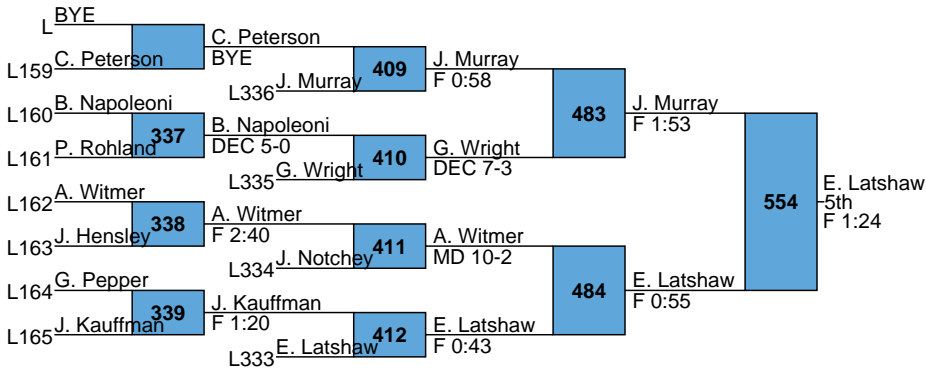

## Junior High

165

L477 P. Parise P. Parise 3rd 549  
L478 C. Moser F 2:56

L479 S. Wilkerson F 0:23 551 S. Wilkerson 7th  
L480 A. Bortz DEC 3-2 F 1:40

Line Mountain Junior High Invitational  
Junior High  
185