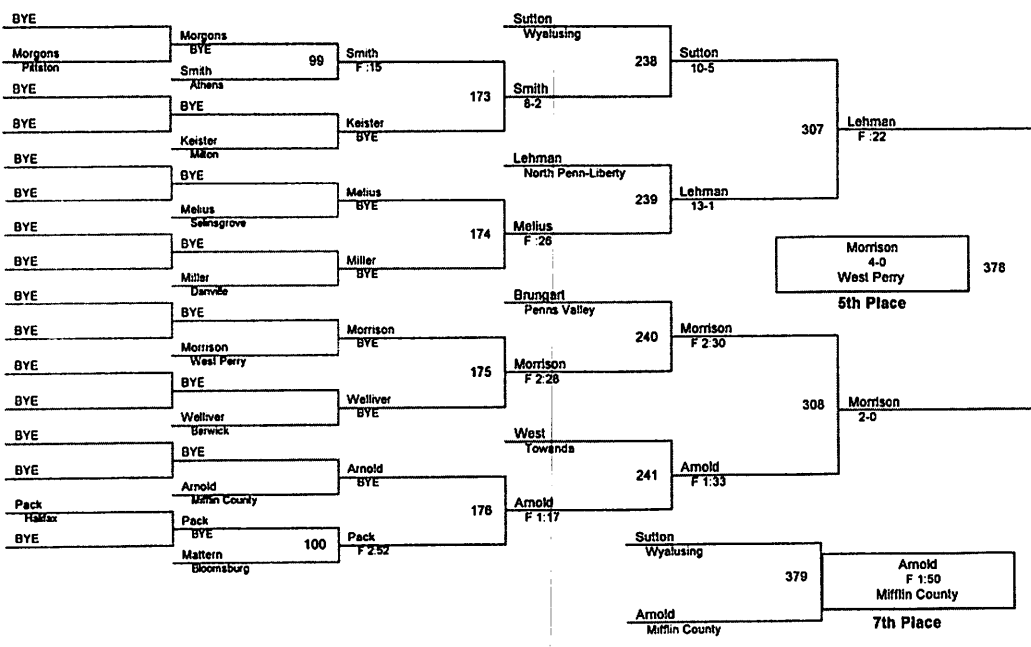

250 Lbs

210 Lbs

185 Lbs

165 Lbs

155 Lbs

145 Lbs

138 Lbs

130 Lbs

122 Lbs
2017 M.J.H. Division

115 Lbs

105 Lbs

100 Lbs

95 Lbs

90 Lbs

85 Lbs

2017 MJH
2017 MJH Division

80 Lbs

2017 MJH
2017 MJH Division

75 Lbs

Plc	Points	Team	CH	CO
1	197	Central Dauphin	-	-
2	185	Hughesville	-	-
3	183	Mifflin County	-	-
4	135.5	Danville 145.5	-	-
5	134	Lake Lehman	-	-
6	128	Milton	-	-
7	126.5	Montgomery	-	-
8	120	Canton 9	-	-
9	114	Wyalusing 5 125	-	-
10	109	West Perry	-	-
11	105	Towanda	-	-
12	98	Bloomsburg	-	-
13	89.5	Huntingdon	-	-
14	89	Athens	-	-
15	79	Pittston 13 92	-	-
16	74	Halifax	-	-
17	69	Selinsgrove 77	-	-
18	55	Penns Valley	-	-
19	22	North Penn-Liberty	-	-
20	13	Berwick	-	-
20	13	Pittson	-	-
22	11	Wyalusing	-	-
23	10	Daville	-	-
24	8	Selinsrove	-	-
25	3	9	-	-
26	0	14	-	-
26	0	Seinsgrove	-	-