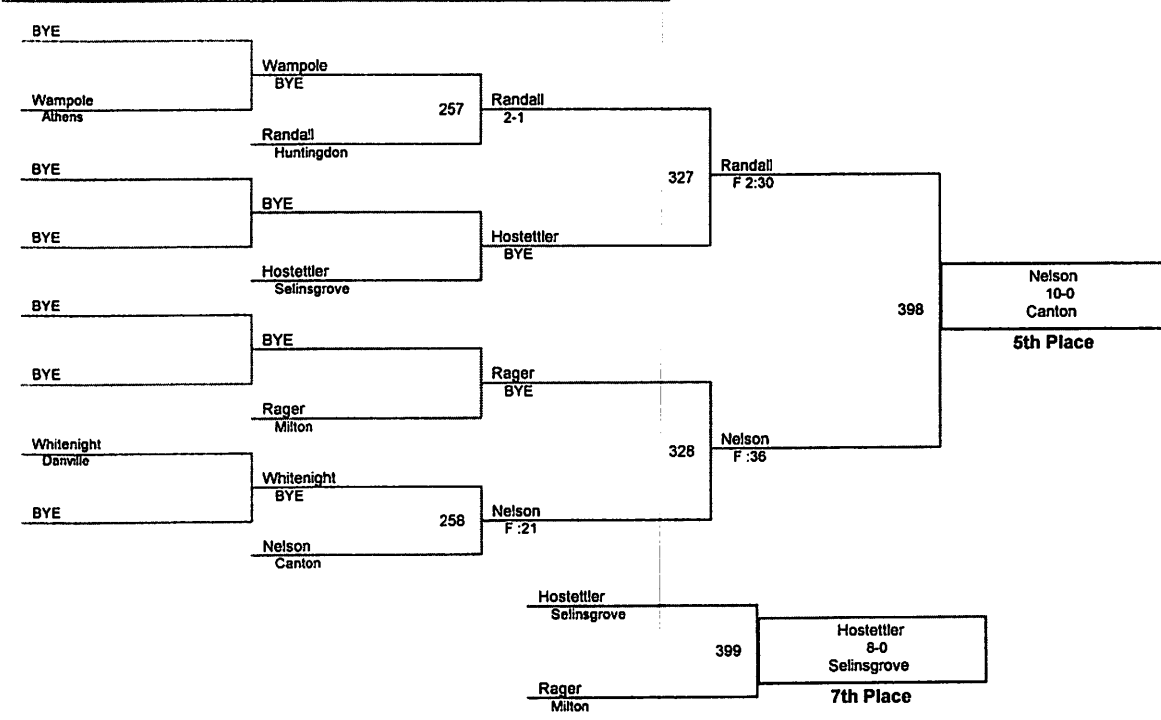

250 Lbs

210 Lbs

185 Lbs

165 Lbs

155 Lbs

145 Lbs

138 Lbs

130 Lbs

122 Lbs
2017 M.J.H. Division

115 Lbs

105 Lbs

100 Lbs

95 Lbs

90 Lbs

85 Lbs

2017 MJH
2017 MJH Division

80 Lbs

2017 MJH
2017 MJH Division

75 Lbs

Plc	Points	Team	CH	CO
1	197	Central Dauphin	-	-
2	185	Hughesville	-	-
3	183	Mifflin County	-	-
4	135.5	Danville 145.5	-	-
5	134	Lake Lehman	-	-
6	128	Milton	-	-
7	126.5	Montgomery	-	-
8	120	Canton 9	-	-
9	114	Wyalusing 5 125	-	-
10	109	West Perry	-	-
11	105	Towanda	-	-
12	98	Bloomsburg	-	-
13	89.5	Huntingdon	-	-
14	89	Athens	-	-
15	79	Pittston 13 92	-	-
16	74	Halifax	-	-
17	69	Selinsgrove 77	-	-
18	55	Penns Valley	-	-
19	22	North Penn-Liberty	-	-
20	13	Berwick	-	-
20	13	Pittson	-	-
22	11	Wyalusing	-	-
23	10	Daville	-	-
24	8	Selinsrove	-	-
25	3	9	-	-
26	0	14	-	-
26	0	Seinsgrove	-	-