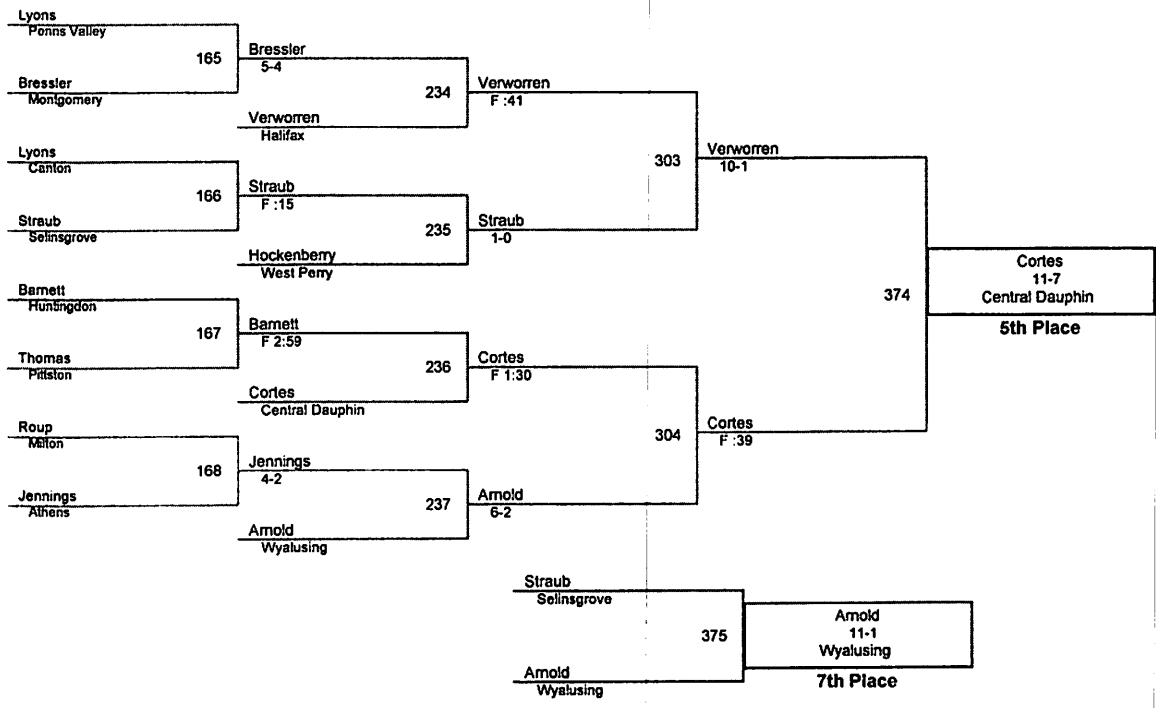

250 Lbs

210 Lbs

185 Lbs

165 Lbs

155 Lbs

145 Lbs

138 Lbs

130 Lbs

122 Lbs
2017 M.J.H. Division

115 Lbs

105 Lbs

100 Lbs

95 Lbs

90 Lbs

85 Lbs

2017 MJH
2017 MJH Division

80 Lbs

2017 MJH
2017 MJH Division

75 Lbs

Plc	Points	Team	CH	CO
1	197	Central Dauphin	-	-
2	185	Hughesville	-	-
3	183	Mifflin County	-	-
4	135.5	Danville 145.5	-	-
5	134	Lake Lehman	-	-
6	128	Milton	-	-
7	126.5	Montgomery	-	-
8	120	Canton 9	-	-
9	114	Wyalusing 5 125	-	-
10	109	West Perry	-	-
11	105	Towanda	-	-
12	98	Bloomsburg	-	-
13	89.5	Huntingdon	-	-
14	89	Athens	-	-
15	79	Pittston 13 92	-	-
16	74	Halifax	-	-
17	69	Selinsgrove 77	-	-
18	55	Penns Valley	-	-
19	22	North Penn-Liberty	-	-
20	13	Berwick	-	-
20	13	Pittson	-	-
22	11	Wyalusing	-	-
23	10	Daville	-	-
24	8	Selinsrove	-	-
25	3	9	-	-
26	0	14	-	-
26	0	Seinsgrove	-	-