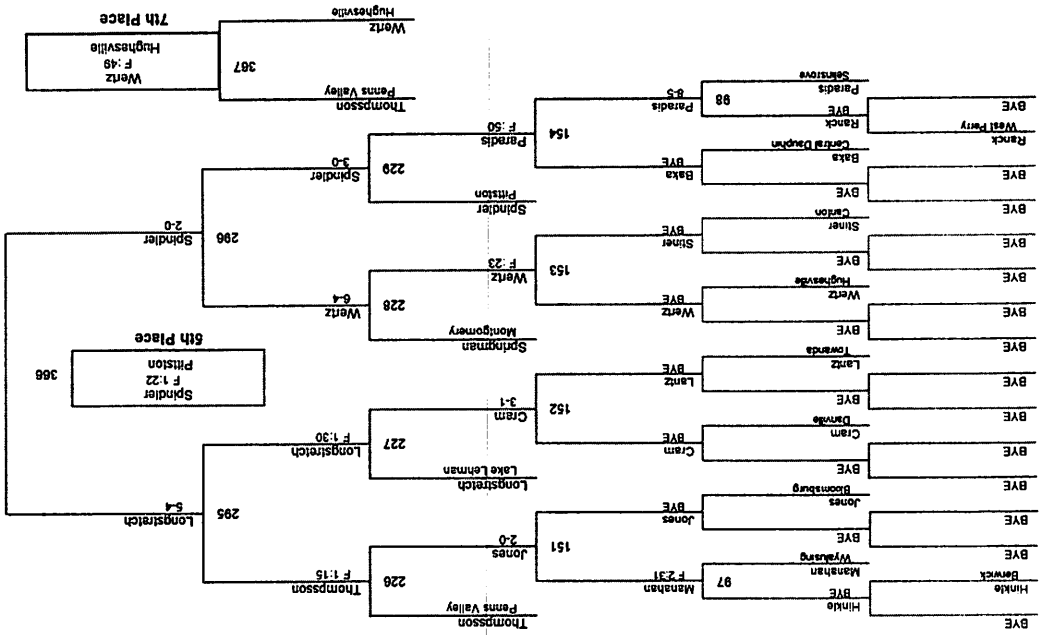

250 Lbs

210 Lbs

185 Lbs

165 Lbs

155 Lbs

145 Lbs

138 Lbs

130 Lbs

122 Lbs
2017 M.J.H. Division

115 Lbs

105 Lbs

100 Lbs

95 Lbs

90 Lbs

85 Lbs

2017 MJH
2017 MJH Division

80 Lbs

2017 MJH
2017 MJH Division

75 Lbs

Plc	Points	Team	CH	CO
1	197	Central Dauphin	-	-
2	185	Hughesville	-	-
3	183	Mifflin County	-	-
4	135.5	Danville 145.5	-	-
5	134	Lake Lehman	-	-
6	128	Milton	-	-
7	126.5	Montgomery	-	-
8	120	Canton 9	-	-
9	114	Wyalusing 5 125	-	-
10	109	West Perry	-	-
11	105	Towanda	-	-
12	98	Bloomsburg	-	-
13	89.5	Huntingdon	-	-
14	89	Athens	-	-
15	79	Pittston 13 92	-	-
16	74	Halifax	-	-
17	69	Selinsgrove 77	-	-
18	55	Penns Valley	-	-
19	22	North Penn-Liberty	-	-
20	13	Berwick	-	-
20	13	Pittson	-	-
22	11	Wyalusing	-	-
23	10	Daville	-	-
24	8	Selinsrove	-	-
25	3	9	-	-
26	0	14	-	-
26	0	Seinsgrove	-	-