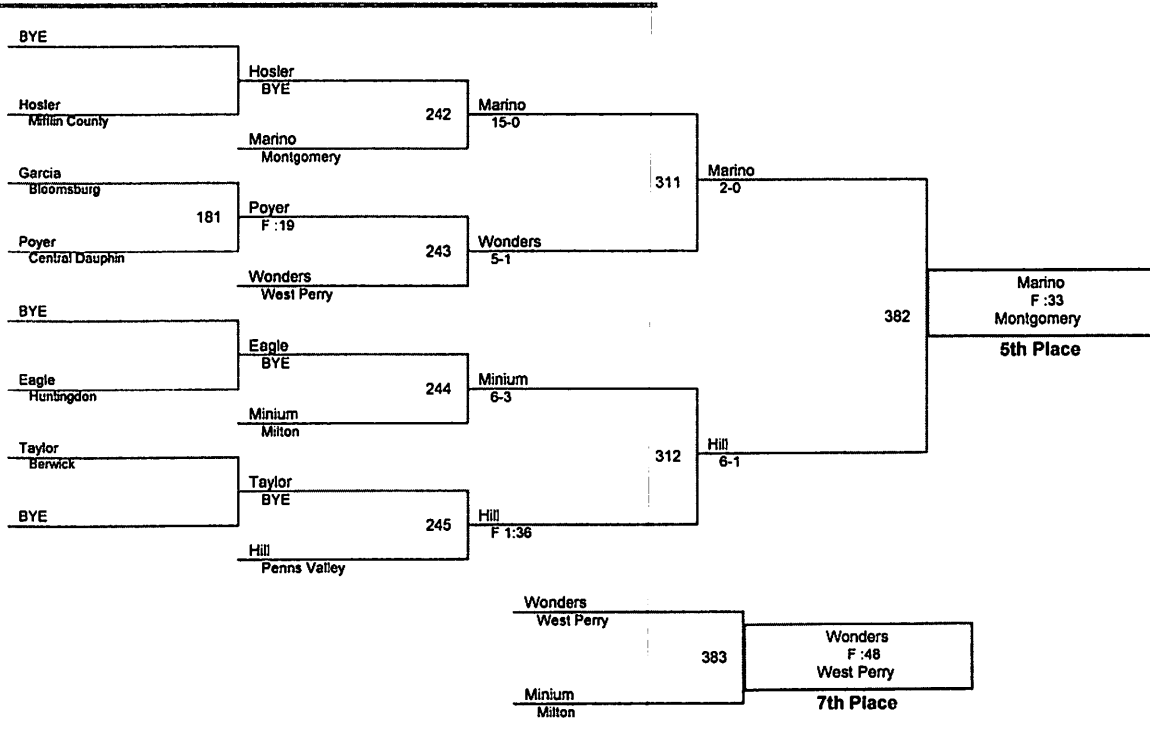

250 Lbs

210 Lbs

185 Lbs

165 Lbs

155 Lbs

145 Lbs

138 Lbs

130 Lbs

122 Lbs
2017 M.J.H. Division

115 Lbs

105 Lbs

100 Lbs

95 Lbs

90 Lbs

85 Lbs

2017 MJH
2017 MJH Division

80 Lbs

2017 MJH
2017 MJH Division

75 Lbs

Plc	Points	Team	CH	CO
1	197	Central Dauphin	-	-
2	185	Hughesville	-	-
3	183	Mifflin County	-	-
4	135.5	Danville 145.5	-	-
5	134	Lake Lehman	-	-
6	128	Milton	-	-
7	126.5	Montgomery	-	-
8	120	Canton 9	-	-
9	114	Wyalusing 5 125	-	-
10	109	West Perry	-	-
11	105	Towanda	-	-
12	98	Bloomsburg	-	-
13	89.5	Huntingdon	-	-
14	89	Athens	-	-
15	79	Pittston 13 92	-	-
16	74	Halifax	-	-
17	69	Selinsgrove 77	-	-
18	55	Penns Valley	-	-
19	22	North Penn-Liberty	-	-
20	13	Berwick	-	-
20	13	Pittson	-	-
22	11	Wyalusing	-	-
23	10	Daville	-	-
24	8	Selinsrove	-	-
25	3	9	-	-
26	0	14	-	-
26	0	Seinsgrove	-	-