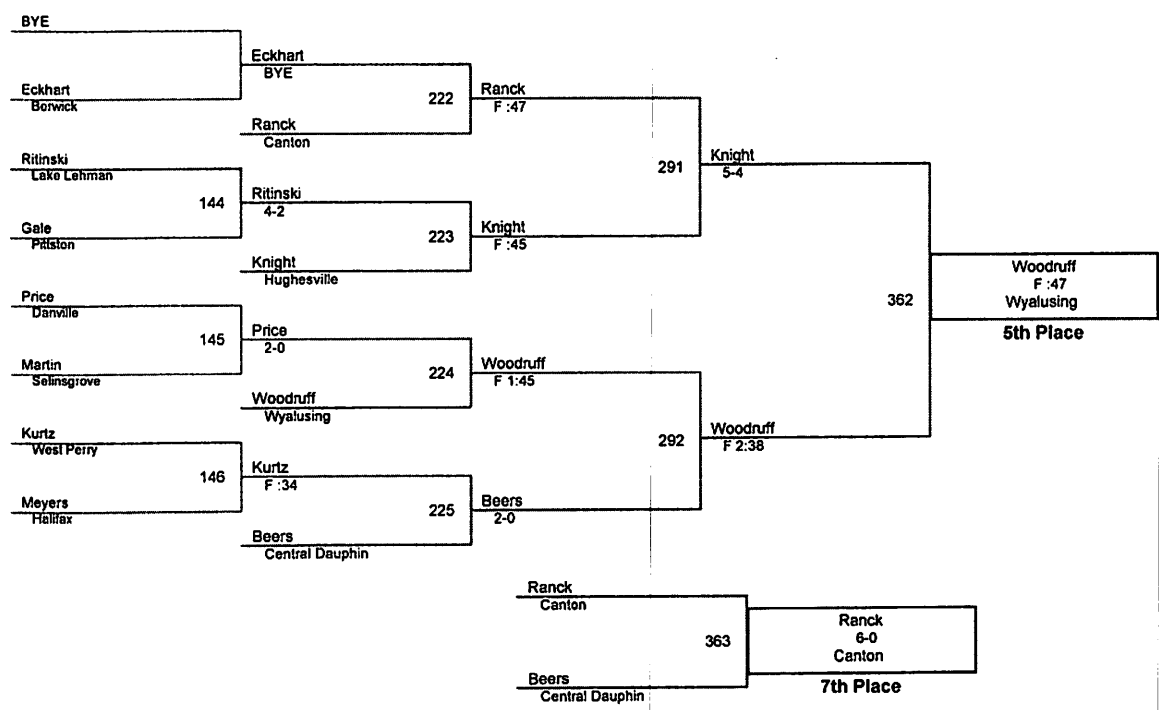

250 Lbs

210 Lbs

185 Lbs

165 Lbs

155 Lbs

145 Lbs

138 Lbs

130 Lbs

122 Lbs
2017 M.J.H. Division

115 Lbs

105 Lbs

100 Lbs

95 Lbs

90 Lbs

85 Lbs

2017 MJH
2017 MJH Division

80 Lbs

2017 MJH
2017 MJH Division

75 Lbs

Plc	Points	Team	CH	CO
1	197	Central Dauphin	-	-
2	185	Hughesville	-	-
3	183	Mifflin County	-	-
4	135.5	Danville 145.5	-	-
5	134	Lake Lehman	-	-
6	128	Milton	-	-
7	126.5	Montgomery	-	-
8	120	Canton 9	-	-
9	114	Wyalusing 5 125	-	-
10	109	West Perry	-	-
11	105	Towanda	-	-
12	98	Bloomsburg	-	-
13	89.5	Huntingdon	-	-
14	89	Athens	-	-
15	79	Pittston 13 92	-	-
16	74	Halifax	-	-
17	69	Selinsgrove 77	-	-
18	55	Penns Valley	-	-
19	22	North Penn-Liberty	-	-
20	13	Berwick	-	-
20	13	Pittson	-	-
22	11	Wyalusing	-	-
23	10	Daville	-	-
24	8	Selinsrove	-	-
25	3	9	-	-
26	0	14	-	-
26	0	Seinsgrove	-	-