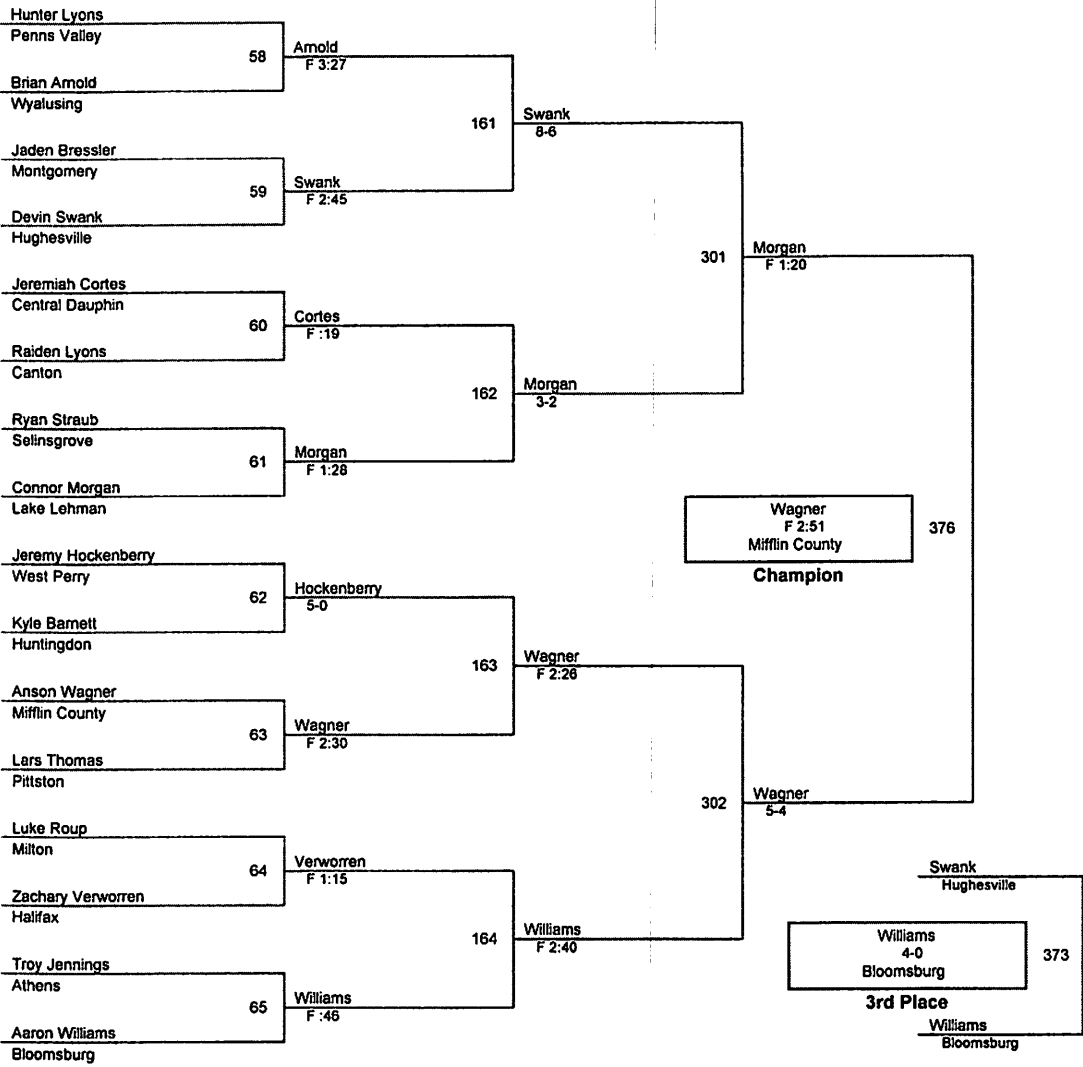

250 Lbs

210 Lbs

185 Lbs

165 Lbs

155 Lbs

145 Lbs

138 Lbs

130 Lbs

122 Lbs
2017 M.J.H. Division

115 Lbs

105 Lbs

100 Lbs

95 Lbs

90 Lbs

85 Lbs

2017 MJH
2017 MJH Division

80 Lbs

2017 MJH
2017 MJH Division

75 Lbs

Plc	Points	Team	CH	CO
1	197	Central Dauphin	-	-
2	185	Hughesville	-	-
3	183	Mifflin County	-	-
4	135.5	Danville 145.5	-	-
5	134	Lake Lehman	-	-
6	128	Milton	-	-
7	126.5	Montgomery	-	-
8	120	Canton 9	-	-
9	114	Wyalusing 5 125	-	-
10	109	West Perry	-	-
11	105	Towanda	-	-
12	98	Bloomsburg	-	-
13	89.5	Huntingdon	-	-
14	89	Athens	-	-
15	79	Pittston 13 92	-	-
16	74	Halifax	-	-
17	69	Selinsgrove 77	-	-
18	55	Penns Valley	-	-
19	22	North Penn-Liberty	-	-
20	13	Berwick	-	-
20	13	Pittson	-	-
22	11	Wyalusing	-	-
23	10	Daville	-	-
24	8	Selinsrove	-	-
25	3	9	-	-
26	0	14	-	-
26	0	Seinsgrove	-	-