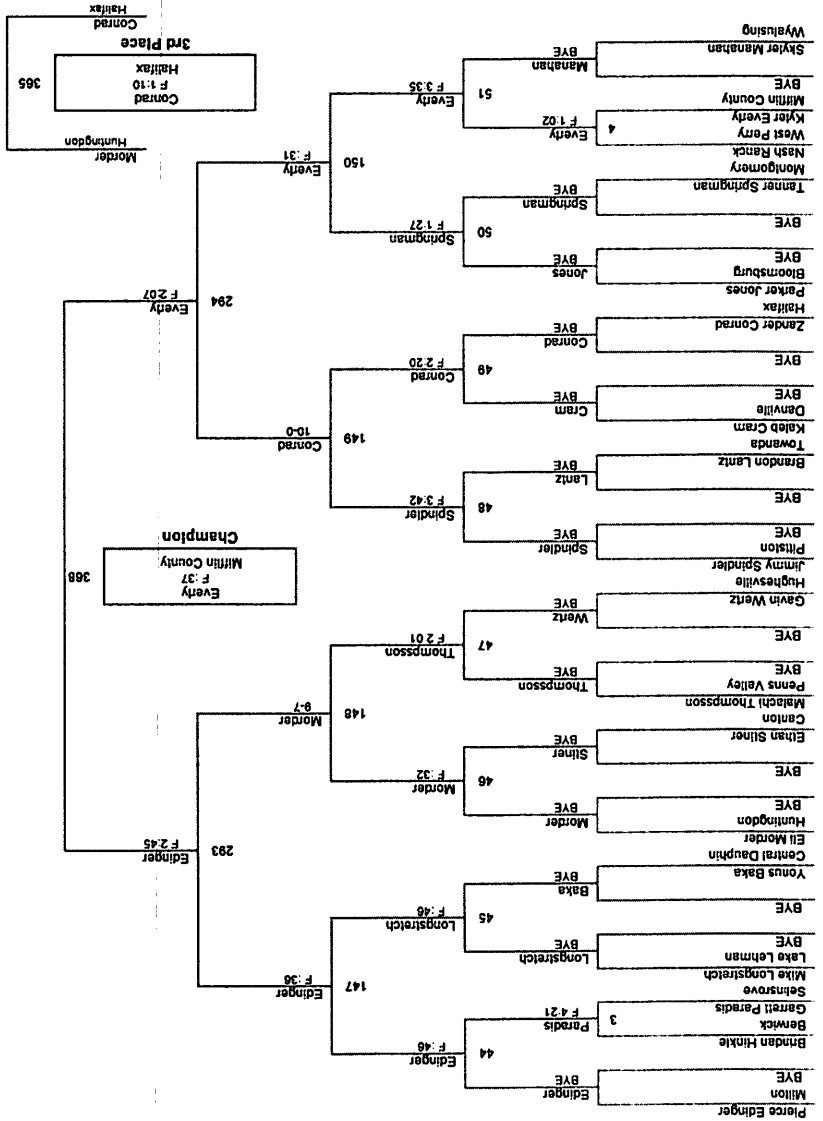

250 Lbs

210 Lbs

185 Lbs

165 Lbs

155 Lbs

145 Lbs

138 Lbs

130 Lbs

122 Lbs
2017 M.J.H. Division

115 Lbs

105 Lbs

100 Lbs

95 Lbs

90 Lbs

85 Lbs

2017 MJH
2017 MJH Division

80 Lbs

2017 MJH
2017 MJH Division

75 Lbs

Plc	Points	Team	CH	CO
1	197	Central Dauphin	-	-
2	185	Hughesville	-	-
3	183	Mifflin County	-	-
4	135.5	Danville 145.5	-	-
5	134	Lake Lehman	-	-
6	128	Milton	-	-
7	126.5	Montgomery	-	-
8	120	Canton 9	-	-
9	114	Wyalusing 5 125	-	-
10	109	West Perry	-	-
11	105	Towanda	-	-
12	98	Bloomsburg	-	-
13	89.5	Huntingdon	-	-
14	89	Athens	-	-
15	79	Pittston 13 92	-	-
16	74	Halifax	-	-
17	69	Selinsgrove 77	-	-
18	55	Penns Valley	-	-
19	22	North Penn-Liberty	-	-
20	13	Berwick	-	-
20	13	Pittson	-	-
22	11	Wyalusing	-	-
23	10	Daville	-	-
24	8	Selinsrove	-	-
25	3	9	-	-
26	0	14	-	-
26	0	Seinsgrove	-	-