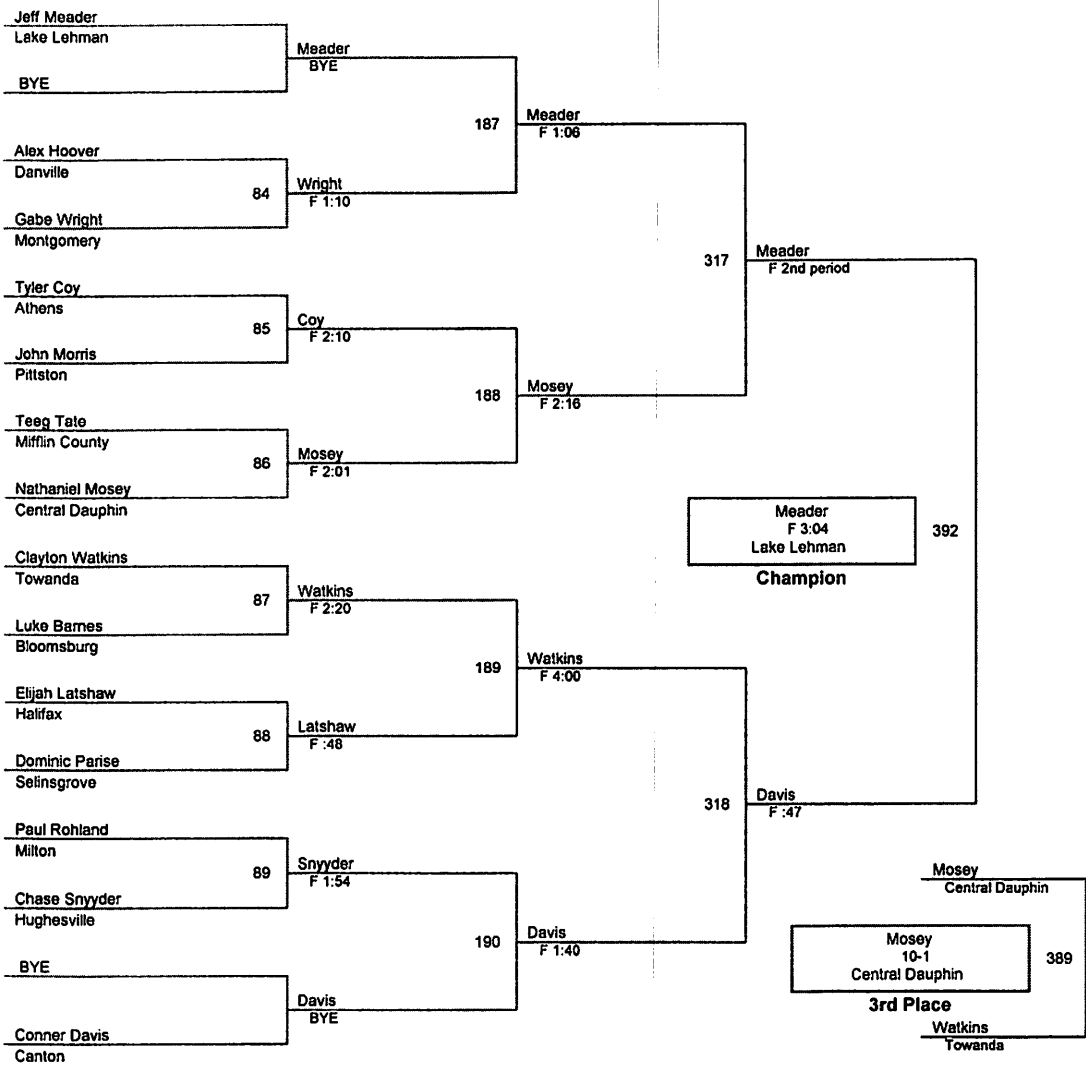

250 Lbs

210 Lbs

185 Lbs

165 Lbs

155 Lbs

145 Lbs

138 Lbs

130 Lbs

122 Lbs
2017 M.J.H. Division

115 Lbs

105 Lbs

100 Lbs

95 Lbs

90 Lbs

85 Lbs

2017 MJH
2017 MJH Division

80 Lbs

2017 MJH
2017 MJH Division

75 Lbs

Plc	Points	Team	CH	CO
1	197	Central Dauphin	-	-
2	185	Hughesville	-	-
3	183	Mifflin County	-	-
4	135.5	Danville 145.5	-	-
5	134	Lake Lehman	-	-
6	128	Milton	-	-
7	126.5	Montgomery	-	-
8	120	Canton 9	-	-
9	114	Wyalusing 5 125	-	-
10	109	West Perry	-	-
11	105	Towanda	-	-
12	98	Bloomsburg	-	-
13	89.5	Huntingdon	-	-
14	89	Athens	-	-
15	79	Pittston 13 92	-	-
16	74	Halifax	-	-
17	69	Selinsgrove 77	-	-
18	55	Penns Valley	-	-
19	22	North Penn-Liberty	-	-
20	13	Berwick	-	-
20	13	Pittson	-	-
22	11	Wyalusing	-	-
23	10	Daville	-	-
24	8	Selinsrove	-	-
25	3	9	-	-
26	0	14	-	-
26	0	Seinsgrove	-	-