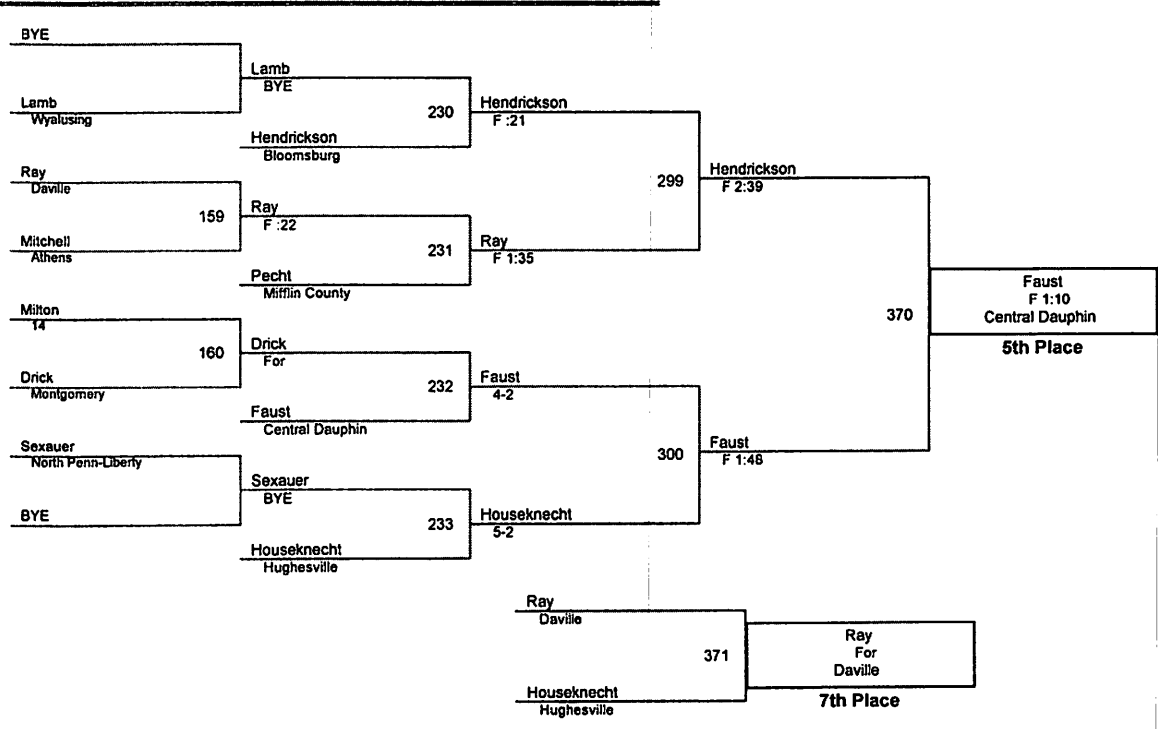

250 Lbs

210 Lbs

185 Lbs

165 Lbs

155 Lbs

145 Lbs

138 Lbs

130 Lbs

122 Lbs
2017 M.J.H. Division

115 Lbs

105 Lbs

100 Lbs

95 Lbs

90 Lbs

85 Lbs

2017 MJH
2017 MJH Division

80 Lbs

2017 MJH
2017 MJH Division

75 Lbs

Plc	Points	Team	CH	CO
1	197	Central Dauphin	-	-
2	185	Hughesville	-	-
3	183	Mifflin County	-	-
4	135.5	Danville 145.5	-	-
5	134	Lake Lehman	-	-
6	128	Milton	-	-
7	126.5	Montgomery	-	-
8	120	Canton 9	-	-
9	114	Wyalusing 5 125	-	-
10	109	West Perry	-	-
11	105	Towanda	-	-
12	98	Bloomsburg	-	-
13	89.5	Huntingdon	-	-
14	89	Athens	-	-
15	79	Pittston 13 92	-	-
16	74	Halifax	-	-
17	69	Selinsgrove 77	-	-
18	55	Penns Valley	-	-
19	22	North Penn-Liberty	-	-
20	13	Berwick	-	-
20	13	Pittson	-	-
22	11	Wyalusing	-	-
23	10	Daville	-	-
24	8	Selinsrove	-	-
25	3	9	-	-
26	0	14	-	-
26	0	Seinsgrove	-	-