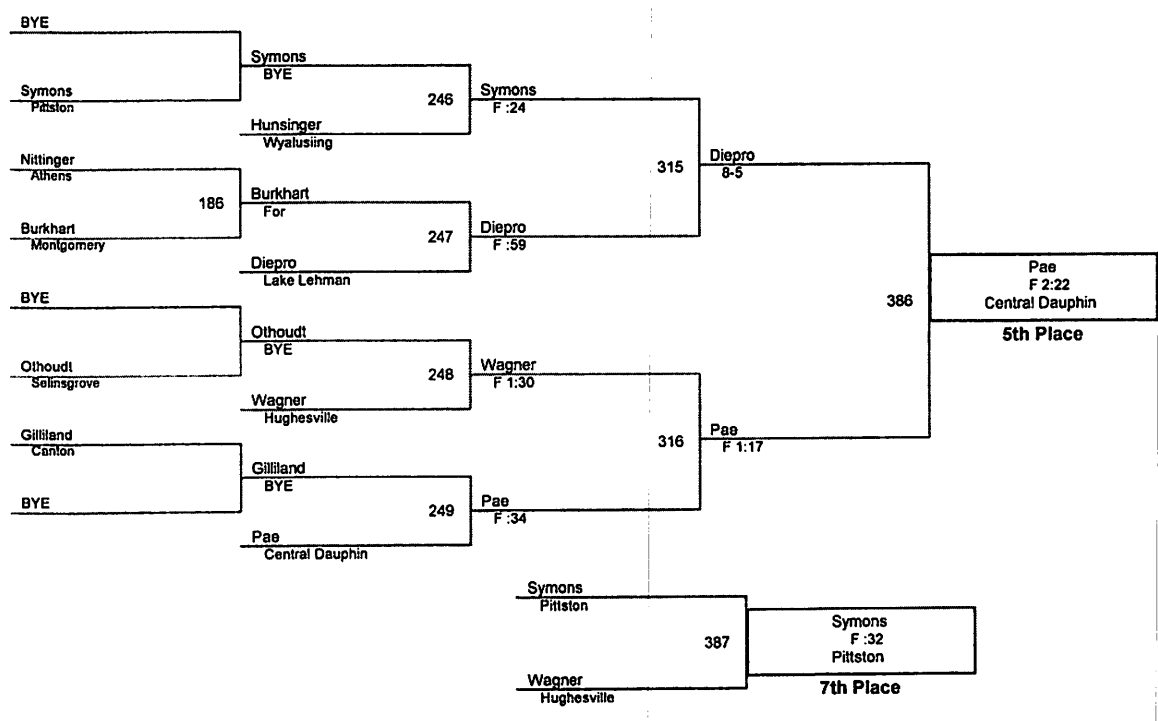

250 Lbs

210 Lbs

185 Lbs

165 Lbs

155 Lbs

145 Lbs

138 Lbs

130 Lbs

122 Lbs
2017 M.J.H. Division

115 Lbs

105 Lbs

100 Lbs

95 Lbs

90 Lbs

85 Lbs

2017 MJH
2017 MJH Division

80 Lbs

2017 MJH
2017 MJH Division

75 Lbs

Plc	Points	Team	CH	CO
1	197	Central Dauphin	-	-
2	185	Hughesville	-	-
3	183	Mifflin County	-	-
4	135.5	Danville 145.5	-	-
5	134	Lake Lehman	-	-
6	128	Milton	-	-
7	126.5	Montgomery	-	-
8	120	Canton 9	-	-
9	114	Wyalusing 5 125	-	-
10	109	West Perry	-	-
11	105	Towanda	-	-
12	98	Bloomsburg	-	-
13	89.5	Huntingdon	-	-
14	89	Athens	-	-
15	79	Pittston 13 92	-	-
16	74	Halifax	-	-
17	69	Selinsgrove 77	-	-
18	55	Penns Valley	-	-
19	22	North Penn-Liberty	-	-
20	13	Berwick	-	-
20	13	Pittson	-	-
22	11	Wyalusing	-	-
23	10	Daville	-	-
24	8	Selinsrove	-	-
25	3	9	-	-
26	0	14	-	-
26	0	Seinsgrove	-	-