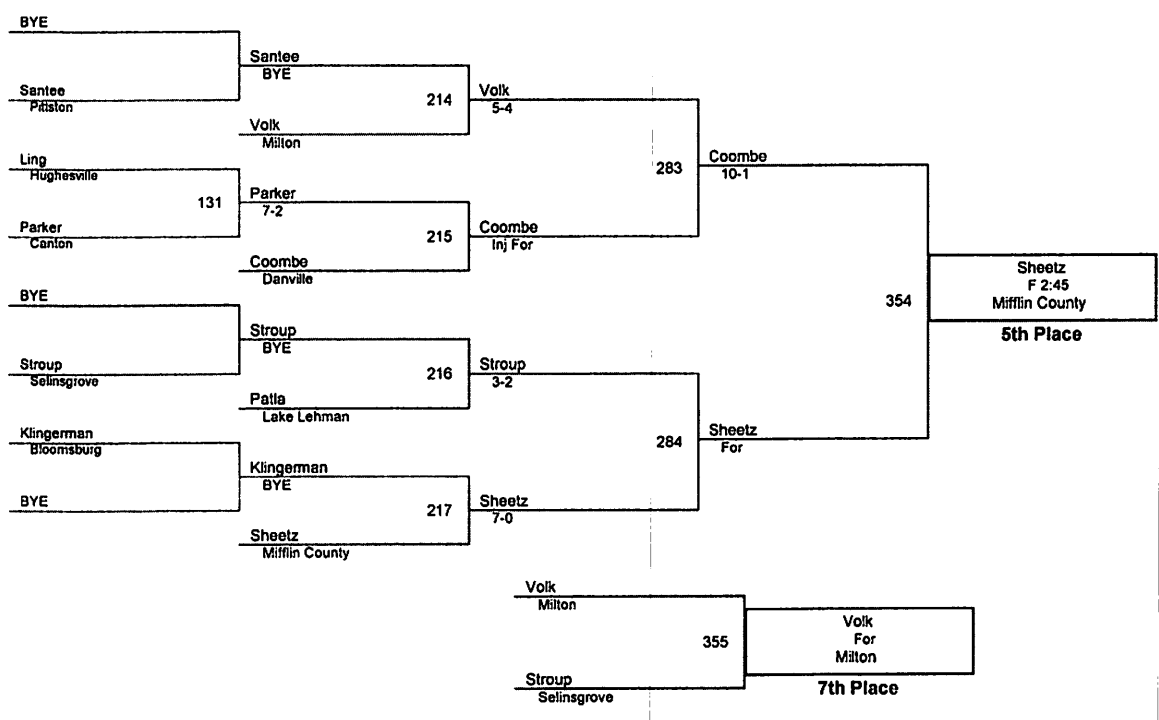

250 Lbs

210 Lbs

185 Lbs

165 Lbs

155 Lbs

145 Lbs

138 Lbs

130 Lbs

122 Lbs
2017 M.J.H. Division

115 Lbs

105 Lbs

100 Lbs

95 Lbs

90 Lbs

85 Lbs

2017 MJH
2017 MJH Division

80 Lbs

2017 MJH
2017 MJH Division

75 Lbs

Plc	Points	Team	CH	CO
1	197	Central Dauphin	-	-
2	185	Hughesville	-	-
3	183	Mifflin County	-	-
4	135.5	Danville 145.5	-	-
5	134	Lake Lehman	-	-
6	128	Milton	-	-
7	126.5	Montgomery	-	-
8	120	Canton 9	-	-
9	114	Wyalusing 5 125	-	-
10	109	West Perry	-	-
11	105	Towanda	-	-
12	98	Bloomsburg	-	-
13	89.5	Huntingdon	-	-
14	89	Athens	-	-
15	79	Pittston 13 92	-	-
16	74	Halifax	-	-
17	69	Selinsgrove 77	-	-
18	55	Penns Valley	-	-
19	22	North Penn-Liberty	-	-
20	13	Berwick	-	-
20	13	Pittson	-	-
22	11	Wyalusing	-	-
23	10	Daville	-	-
24	8	Selinsrove	-	-
25	3	9	-	-
26	0	14	-	-
26	0	Seinsgrove	-	-