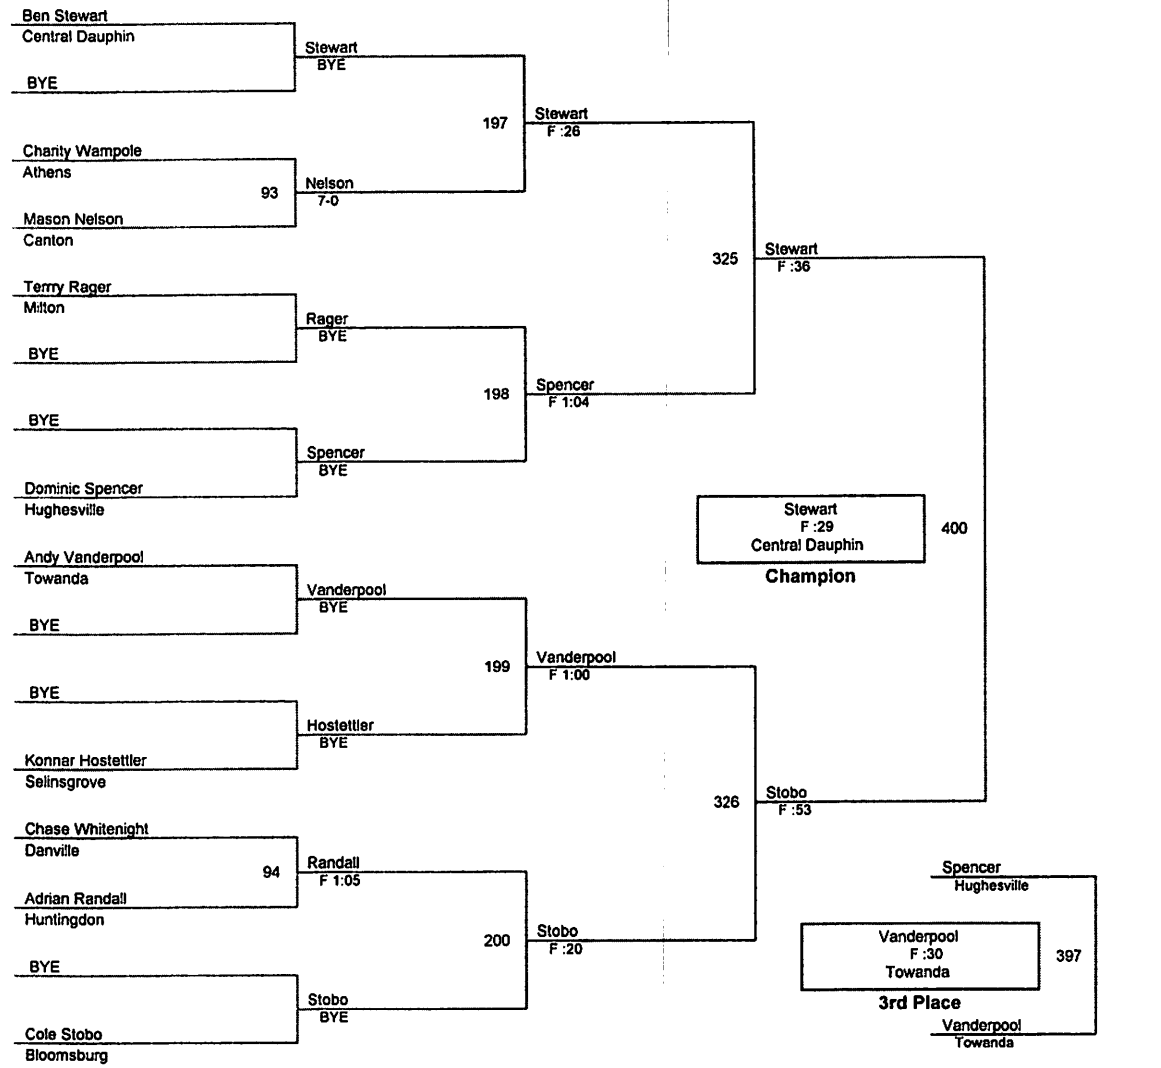

250 Lbs

210 Lbs

185 Lbs

165 Lbs

155 Lbs

145 Lbs

138 Lbs

130 Lbs

122 Lbs
2017 M.J.H. Division

115 Lbs

105 Lbs

100 Lbs

95 Lbs

90 Lbs

85 Lbs

2017 MJH
2017 MJH Division

80 Lbs

2017 MJH
2017 MJH Division

75 Lbs

Plc	Points	Team	CH	CO
1	197	Central Dauphin	-	-
2	185	Hughesville	-	-
3	183	Mifflin County	-	-
4	135.5	Danville 145.5	-	-
5	134	Lake Lehman	-	-
6	128	Milton	-	-
7	126.5	Montgomery	-	-
8	120	Canton 9	-	-
9	114	Wyalusing 5 125	-	-
10	109	West Perry	-	-
11	105	Towanda	-	-
12	98	Bloomsburg	-	-
13	89.5	Huntingdon	-	-
14	89	Athens	-	-
15	79	Pittston 13 92	-	-
16	74	Halifax	-	-
17	69	Selinsgrove 77	-	-
18	55	Penns Valley	-	-
19	22	North Penn-Liberty	-	-
20	13	Berwick	-	-
20	13	Pittson	-	-
22	11	Wyalusing	-	-
23	10	Daville	-	-
24	8	Selinsrove	-	-
25	3	9	-	-
26	0	14	-	-
26	0	Seinsgrove	-	-