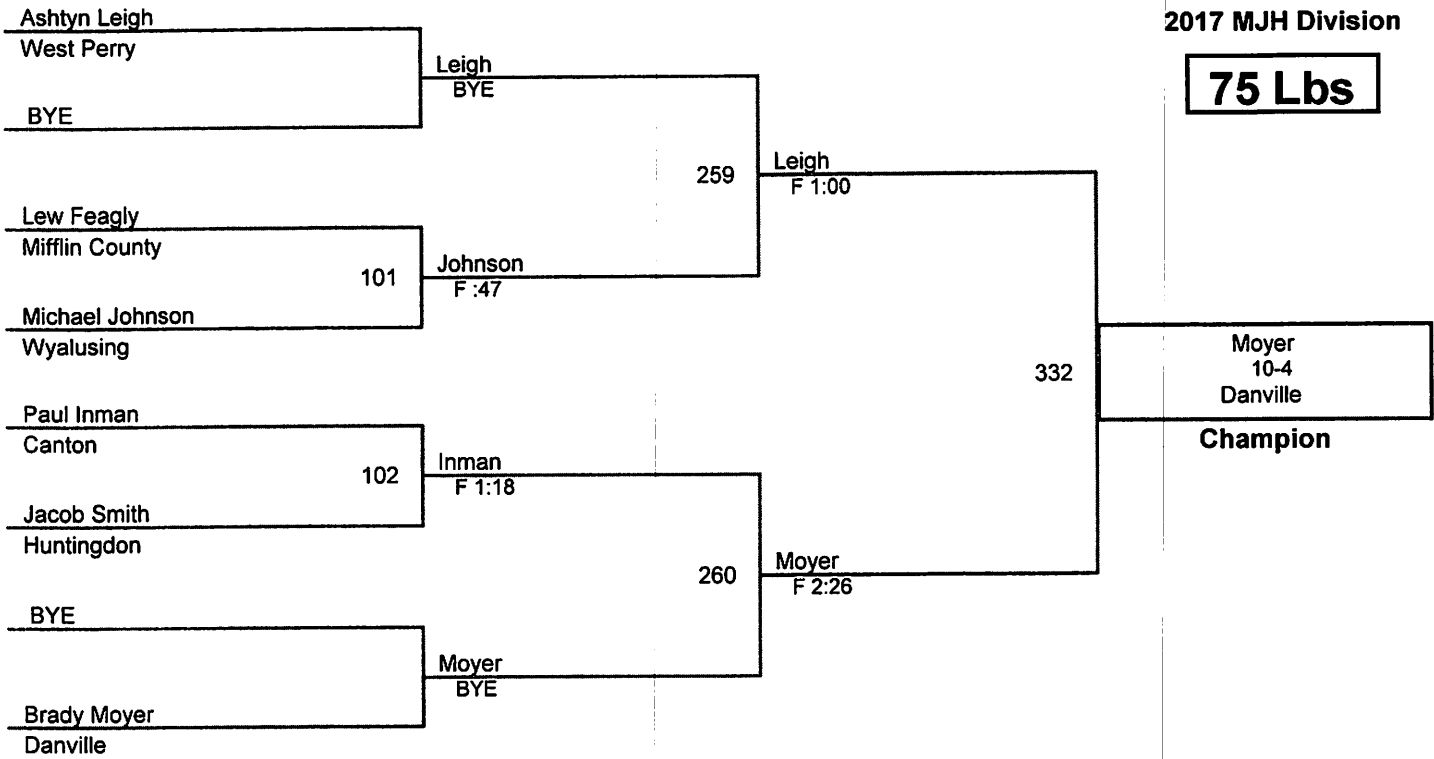

250 Lbs

210 Lbs

185 Lbs

165 Lbs

155 Lbs

145 Lbs

138 Lbs

130 Lbs

122 Lbs
2017 M.J.H. Division

115 Lbs

105 Lbs

100 Lbs

95 Lbs

90 Lbs

85 Lbs

2017 MJH
2017 MJH Division

80 Lbs

2017 MJH
2017 MJH Division

75 Lbs

Plc	Points	Team	CH	CO
1	197	Central Dauphin	-	-
2	185	Hughesville	-	-
3	183	Mifflin County	-	-
4	135.5	Danville 145.5	-	-
5	134	Lake Lehman	-	-
6	128	Milton	-	-
7	126.5	Montgomery	-	-
8	120	Canton 9	-	-
9	114	Wyalusing 5 125	-	-
10	109	West Perry	-	-
11	105	Towanda	-	-
12	98	Bloomsburg	-	-
13	89.5	Huntingdon	-	-
14	89	Athens	-	-
15	79	Pittston 13 92	-	-
16	74	Halifax	-	-
17	69	Selinsgrove 77	-	-
18	55	Penns Valley	-	-
19	22	North Penn-Liberty	-	-
20	13	Berwick	-	-
20	13	Pittson	-	-
22	11	Wyalusing	-	-
23	10	Daville	-	-
24	8	Selinsrove	-	-
25	3	9	-	-
26	0	14	-	-
26	0	Seinsgrove	-	-