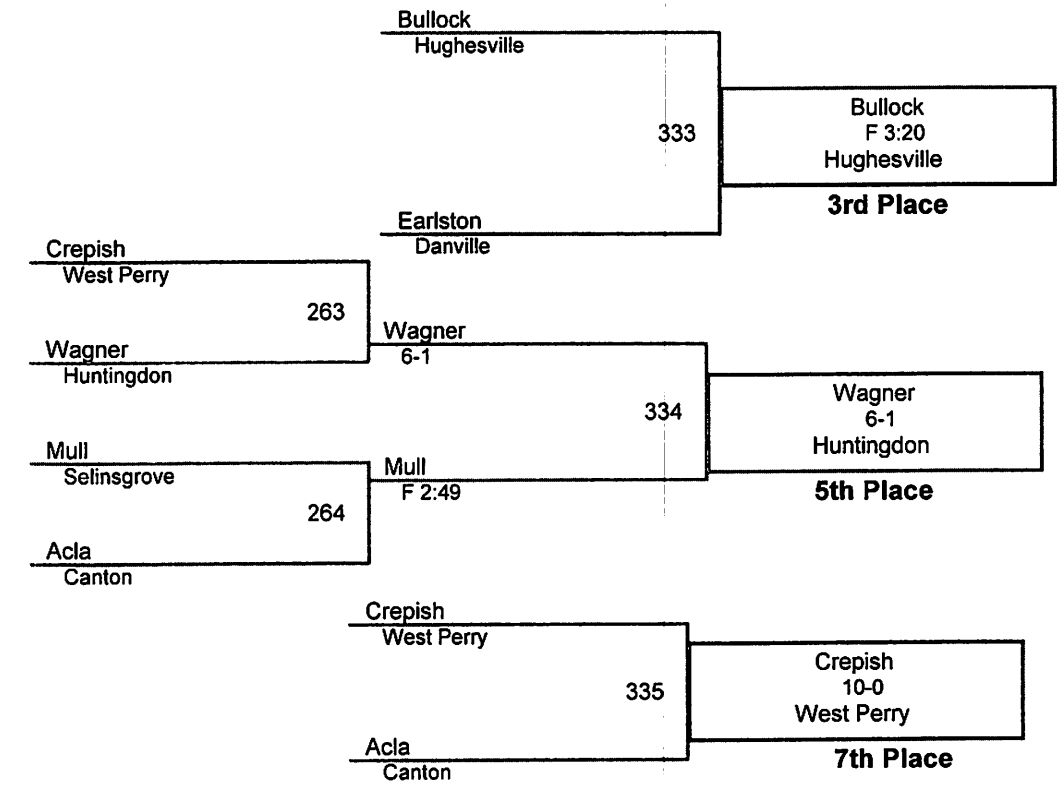

122 Lbs
2017 M.J.H. Division

115 Lbs

105 Lbs

100 Lbs

95 Lbs

90 Lbs

85 Lbs

2017 MJH
2017 MJH Division

80 Lbs

2017 MJH
2017 MJH Division

75 Lbs

Plc	Points	Team	CH	CO
1	197	Central Dauphin	-	-
2	185	Hughesville	-	-
3	183	Mifflin County	-	-
4	135.5	Danville 145.5	-	-
5	134	Lake Lehman	-	-
6	128	Milton	-	-
7	126.5	Montgomery	-	-
8	120	Canton 9	-	-
9	114	Wyalusing 5 125	-	-
10	109	West Perry	-	-
11	105	Towanda	-	-
12	98	Bloomsburg	-	-
13	89.5	Huntingdon	-	-
14	89	Athens	-	-
15	79	Pittston 13 92	-	-
16	74	Halifax	-	-
17	69	Selinsgrove 77	-	-
18	55	Penns Valley	-	-
19	22	North Penn-Liberty	-	-
20	13	Berwick	-	-
20	13	Pittson	-	-
22	11	Wyalusing	-	-
23	10	Daville	-	-
24	8	Selinsrove	-	-
25	3	9	-	-
26	0	14	-	-
26	0	Seinsgrove	-	-