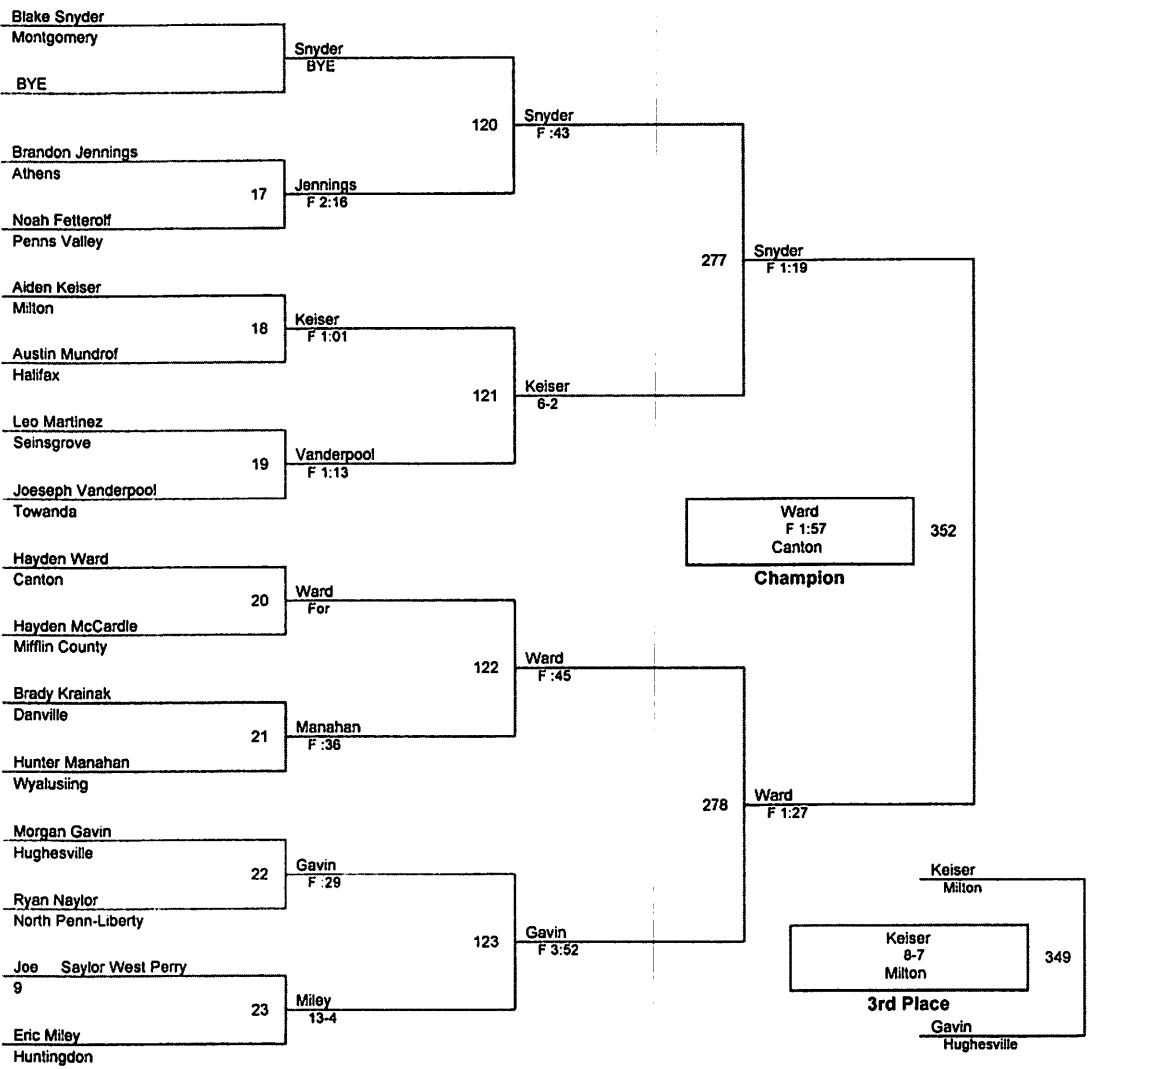

122 Lbs
2017 M.J.H. Division

115 Lbs

105 Lbs

100 Lbs

95 Lbs

90 Lbs

85 Lbs

2017 MJH
2017 MJH Division

80 Lbs

2017 MJH
2017 MJH Division

75 Lbs

Plc	Points	Team	CH	CO
1	197	Central Dauphin	-	-
2	185	Hughesville	-	-
3	183	Mifflin County	-	-
4	135.5	Danville 145.5	-	-
5	134	Lake Lehman	-	-
6	128	Milton	-	-
7	126.5	Montgomery	-	-
8	120	Canton 9	-	-
9	114	Wyalusing 5 125	-	-
10	109	West Perry	-	-
11	105	Towanda	-	-
12	98	Bloomsburg	-	-
13	89.5	Huntingdon	-	-
14	89	Athens	-	-
15	79	Pittston 13 92	-	-
16	74	Halifax	-	-
17	69	Selinsgrove 77	-	-
18	55	Penns Valley	-	-
19	22	North Penn-Liberty	-	-
20	13	Berwick	-	-
20	13	Pittson	-	-
22	11	Wyalusing	-	-
23	10	Daville	-	-
24	8	Selinsrove	-	-
25	3	9	-	-
26	0	14	-	-
26	0	Seinsgrove	-	-