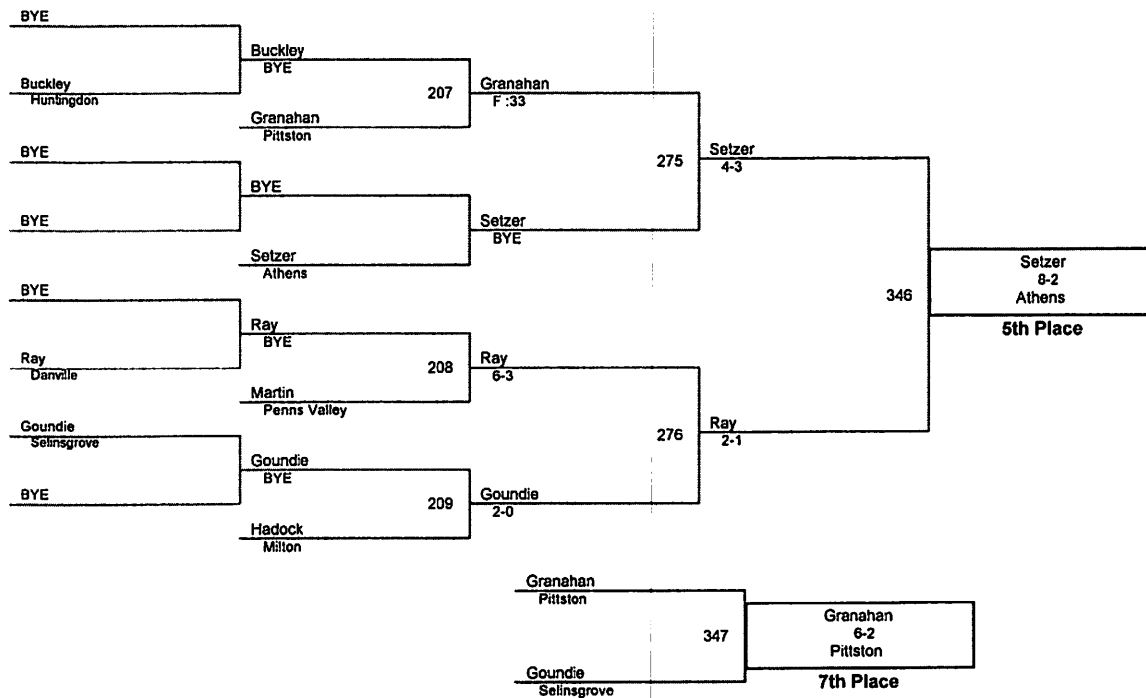

122 Lbs
2017 M.J.H. Division

115 Lbs

105 Lbs

100 Lbs

95 Lbs

90 Lbs

85 Lbs

2017 MJH
2017 MJH Division

80 Lbs

2017 MJH
2017 MJH Division

75 Lbs

Plc	Points	Team	CH	CO
1	197	Central Dauphin	-	-
2	185	Hughesville	-	-
3	183	Mifflin County	-	-
4	135.5	Danville 145.5	-	-
5	134	Lake Lehman	-	-
6	128	Milton	-	-
7	126.5	Montgomery	-	-
8	120	Canton 9	-	-
9	114	Wyalusing 5 125	-	-
10	109	West Perry	-	-
11	105	Towanda	-	-
12	98	Bloomsburg	-	-
13	89.5	Huntingdon	-	-
14	89	Athens	-	-
15	79	Pittston 13 92	-	-
16	74	Halifax	-	-
17	69	Selinsgrove 77	-	-
18	55	Penns Valley	-	-
19	22	North Penn-Liberty	-	-
20	13	Berwick	-	-
20	13	Pittson	-	-
22	11	Wyalusing	-	-
23	10	Daville	-	-
24	8	Selinsrove	-	-
25	3	9	-	-
26	0	14	-	-
26	0	Seinsgrove	-	-