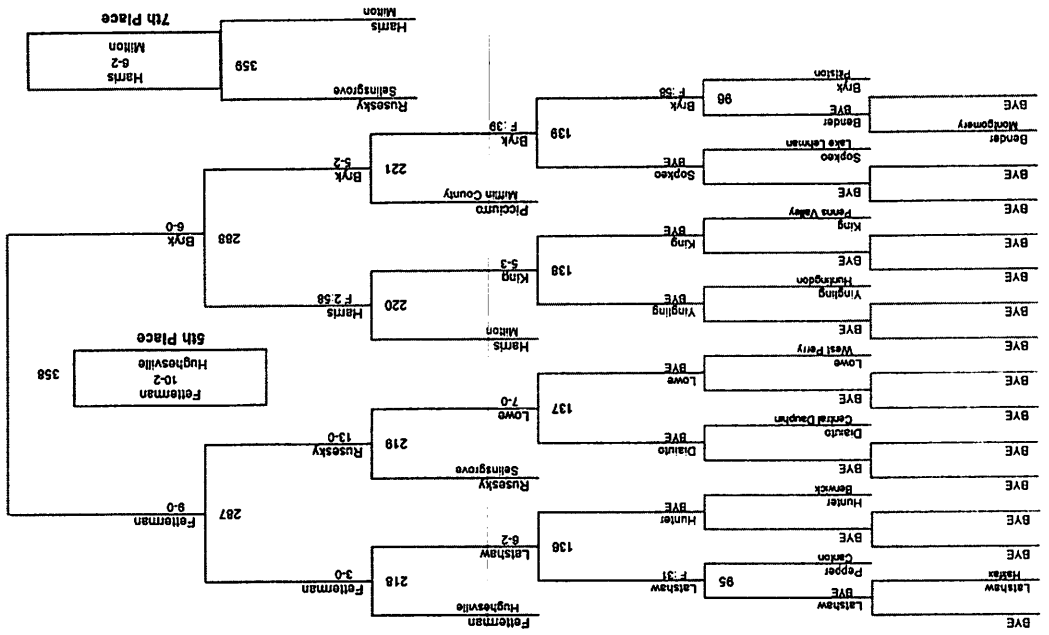

250 Lbs

210 Lbs

185 Lbs

165 Lbs

155 Lbs

145 Lbs

138 Lbs

130 Lbs

122 Lbs
2017 M.J.H. Division

115 Lbs

105 Lbs

100 Lbs

95 Lbs

90 Lbs

85 Lbs

2017 MJH
2017 MJH Division

80 Lbs

2017 MJH
2017 MJH Division

75 Lbs

Plc	Points	Team	CH	CO
1	197	Central Dauphin	-	-
2	185	Hughesville	-	-
3	183	Mifflin County	-	-
4	135.5	Danville 145.5	-	-
5	134	Lake Lehman	-	-
6	128	Milton	-	-
7	126.5	Montgomery	-	-
8	120	Canton 9	-	-
9	114	Wyalusing 5 125	-	-
10	109	West Perry	-	-
11	105	Towanda	-	-
12	98	Bloomsburg	-	-
13	89.5	Huntingdon	-	-
14	89	Athens	-	-
15	79	Pittston 13 92	-	-
16	74	Halifax	-	-
17	69	Selinsgrove 77	-	-
18	55	Penns Valley	-	-
19	22	North Penn-Liberty	-	-
20	13	Berwick	-	-
20	13	Pittson	-	-
22	11	Wyalusing	-	-
23	10	Daville	-	-
24	8	Selinsrove	-	-
25	3	9	-	-
26	0	14	-	-
26	0	Seinsgrove	-	-