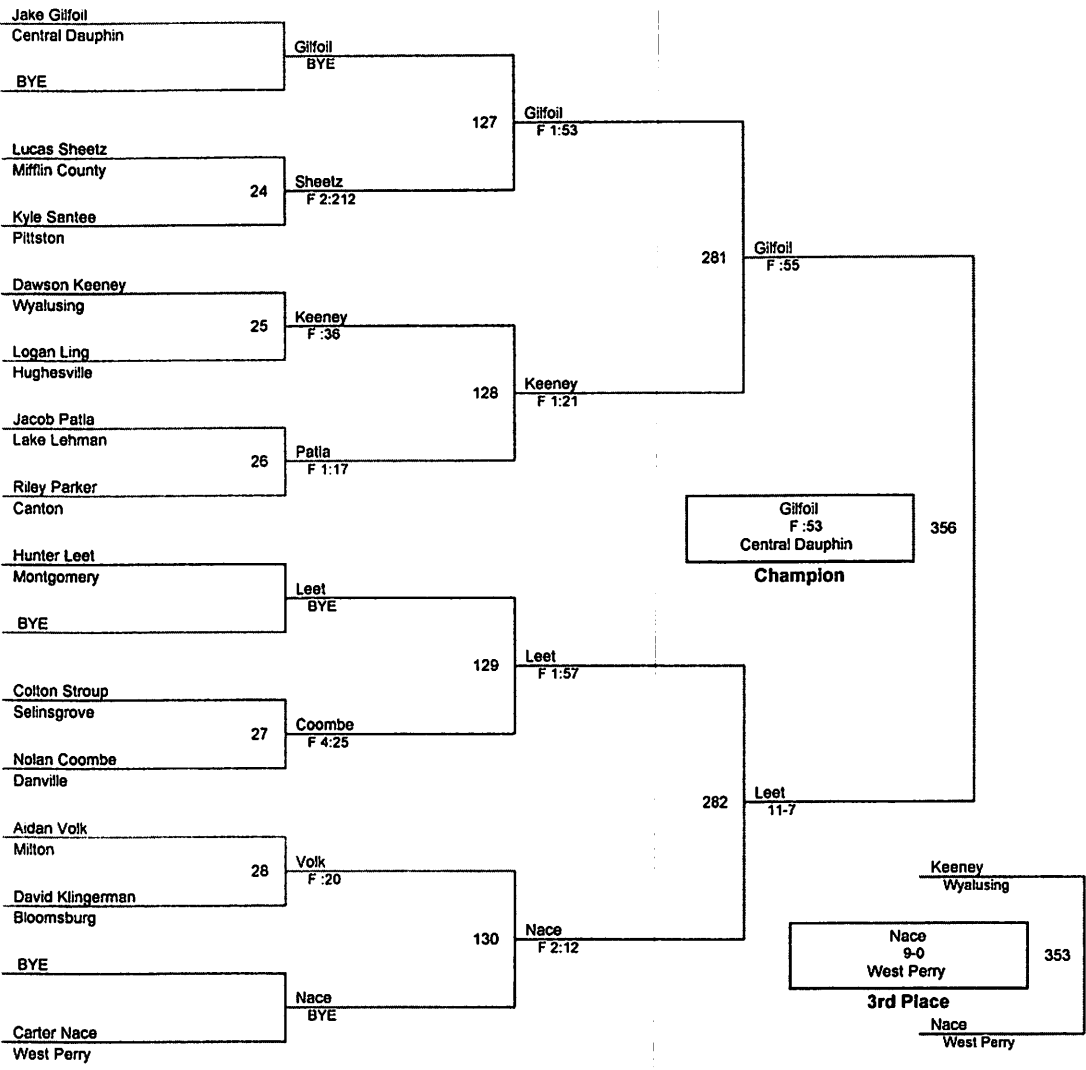

250 Lbs

210 Lbs

185 Lbs

165 Lbs

155 Lbs

145 Lbs

138 Lbs

130 Lbs

122 Lbs
2017 M.J.H. Division

115 Lbs

105 Lbs

100 Lbs

95 Lbs

90 Lbs

85 Lbs

2017 MJH
2017 MJH Division

80 Lbs

2017 MJH
2017 MJH Division

75 Lbs

Plc	Points	Team	CH	CO
1	197	Central Dauphin	-	-
2	185	Hughesville	-	-
3	183	Mifflin County	-	-
4	135.5	Danville 145.5	-	-
5	134	Lake Lehman	-	-
6	128	Milton	-	-
7	126.5	Montgomery	-	-
8	120	Canton 9	-	-
9	114	Wyalusing 5 125	-	-
10	109	West Perry	-	-
11	105	Towanda	-	-
12	98	Bloomsburg	-	-
13	89.5	Huntingdon	-	-
14	89	Athens	-	-
15	79	Pittston 13 92	-	-
16	74	Halifax	-	-
17	69	Selinsgrove 77	-	-
18	55	Penns Valley	-	-
19	22	North Penn-Liberty	-	-
20	13	Berwick	-	-
20	13	Pittson	-	-
22	11	Wyalusing	-	-
23	10	Daville	-	-
24	8	Selinsrove	-	-
25	3	9	-	-
26	0	14	-	-
26	0	Seinsgrove	-	-